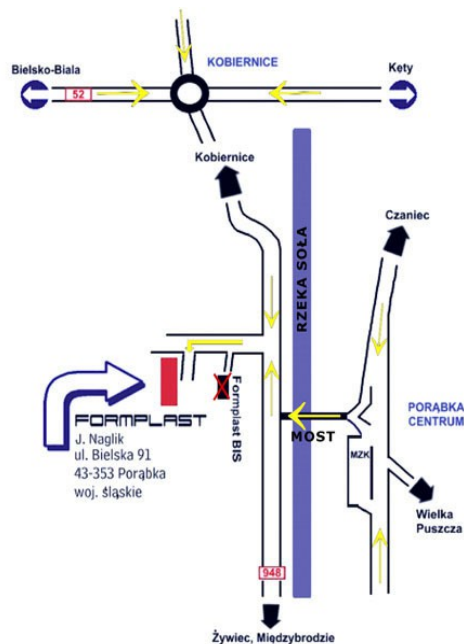

CENNIK HURTOWY

Aktualny od 01.01.2018r. Na sezon WIOSNA 2018

DONICZKI PRODUKCYJNE					
pojemność	cena netto	cena brutto	Wymiary doniczek		
			D1 - cm	D2 - cm	H - cm
1,5 L	0,25 zł/szt.	0,31 zł/szt.	14,8	11,8	12
2 Ln	0,35 zł/szt.	0,43 zł/szt.	17	14	11,5
2 L	0,35 zł/szt.	0,43 zł/szt.	16	13	13
2,5 L	0,42 zł/szt.	0,52 zł/szt.	16,5	13,7	12,8
3 Ln	0,45 zł/szt.	0,55 zł/szt.	19,5	15,5	13
3,2 L	0,45 zł/szt.	0,55 zł/szt.	18,5	14,8	15
4,5 Ln	0,65 zł/szt.	0,80 zł/szt.	22,5	15,5	15
4,6 L	0,65 zł/szt.	0,80 zł/szt.	21	15,8	17,4
5 L	0,75 zł/szt.	0,92 zł/szt.	19,5	17	19
5,5 L	0,78 zł/szt.	0,96 zł/szt.	22,5	19	17,5
7,5 L	1,20 zł/szt.	1,48 zł/szt.	24,5	19	21,5
9 Ln	1,35 zł/szt.	1,66 zł/szt.	28,6	23,5	17
10 Ln	1,40 zł/szt.	1,72 zł/szt.	28,6	23	19
10 L	1,40 zł/szt.	1,72 zł/szt.	27,5	20,5	23
12 Ln	1,60 zł/szt.	1,97 zł/szt.	30	24,5	21
14 L	2,00 zł/szt.	2,45 zł/szt.	30	23	25,5
15 Ln	2,00 zł/szt.	2,45 zł/szt.	33,5	26,5	22,5
20 L	3,00 zł/szt.	3,69 zł/szt.	34	25,5	30
20 Ln	3,00 zł/szt.	3,69 zł/szt.	37,5	29,5	25
27,5Ln	3,80 zł/szt.	4,67 zł/szt.	40,5	32,3	26,8
30 L	4,50 zł/szt.	5,54 zł/szt.	38	29	33,5
35 Ln	5,60 zł/szt.	6,89 zł/szt.	44,5	36,5	27,5
45 L	7,00 zł/szt.	8,61 zł/szt.	44	36,5	34,5
60 L	9,00 zł/szt.	11,07 zł/szt.	50	42	36
80 L	14,50 zł/szt.	17,84 zł/szt.	56	45	41,5
100 L	18,00 zł/szt.	22,14 zł/szt.	60	48	45
2 Lch	0,55 zł/szt.	0,68 zł/szt.	21	16	9,5
3 Lch	0,65 zł/szt.	0,80 zł/szt.	23	17	12
n	-jest to oznaczenie doniczki o dużej średnicy i małej wysokości				
ch	-jest to oznaczenie doniczki na chryzantemy				
Formy dostawy towaru					
Spedycja	110,00zł/szt.	135,30zł/szt.	Paleta Euro o wys.190cm		
Spedycja	150,00zł/szt.	184,50zł/szt.	Paleta o wym. 120x100cm i wys.190cm		
Przy dużych zamówieniach możliwość negocjacji ceny transportu.					

Nasze doniczki posiadają grubą ściankę boczną zapewniającą wielosezonową eksploatację produktu. Od 30 do 100 litrów produkujemy doniczki z szerokim rantem (zastępującym uchwyty) co umożliwia łatwe przenoszenie i podnoszenie.